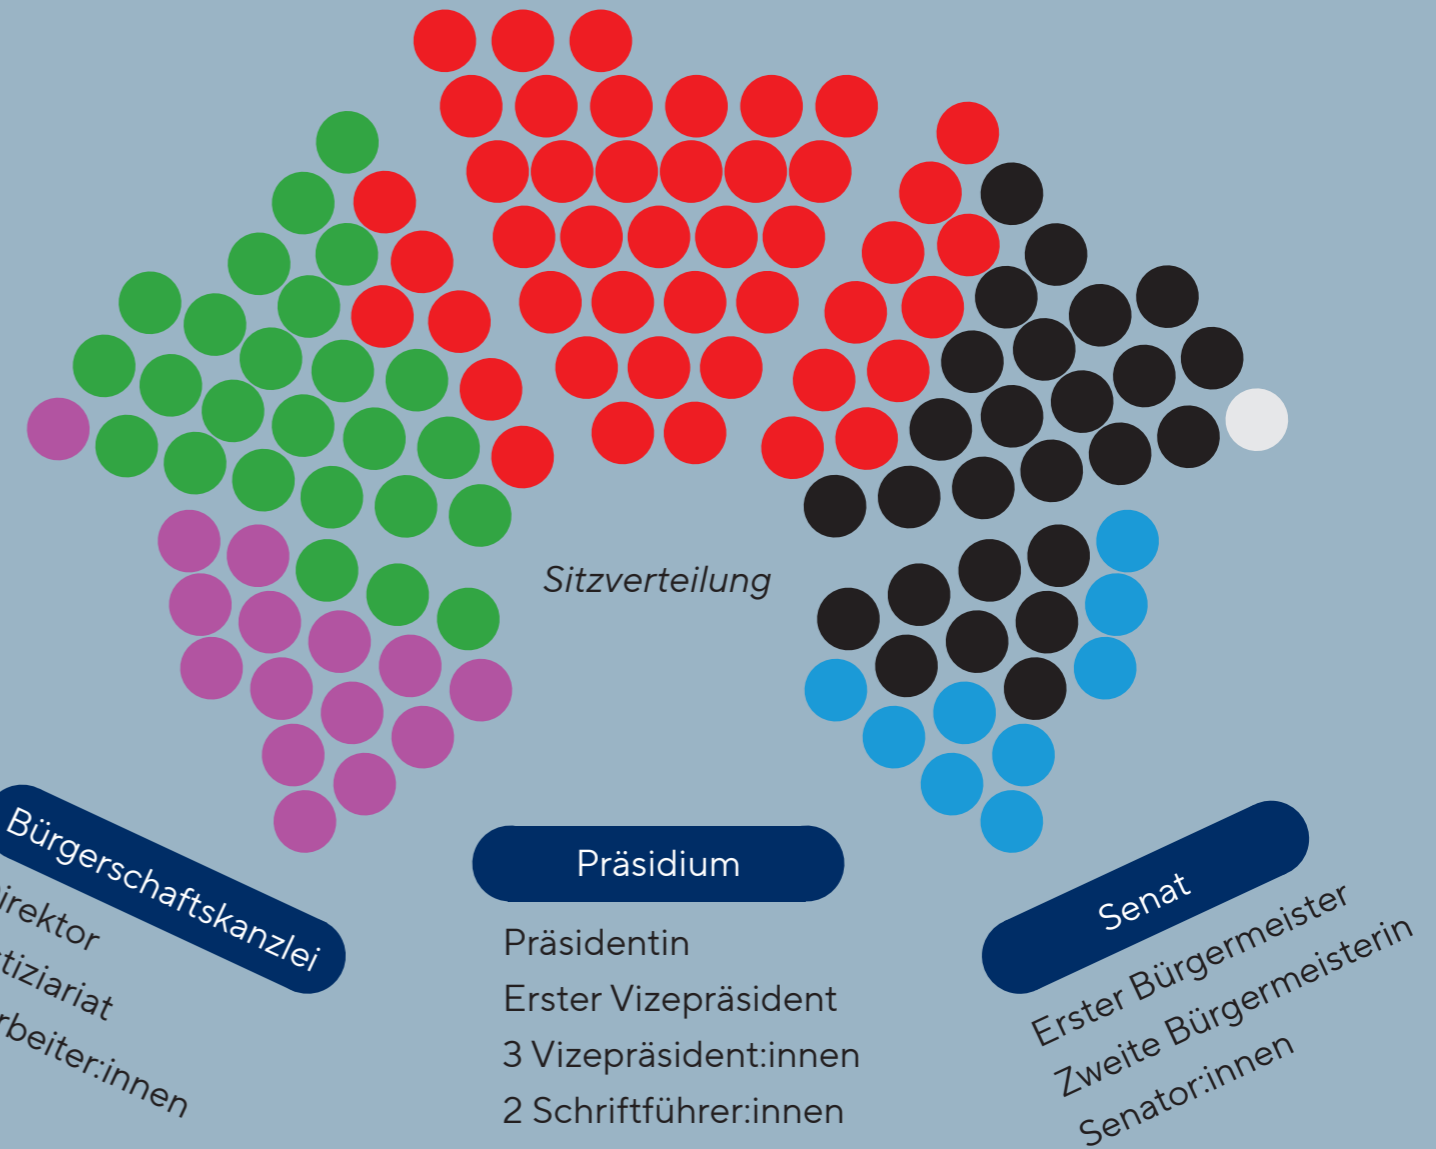

Hamburgische Bürgerschaft

Landesparlament – Legislative

Regierungsfractionen:

● SPD 45 Sitze ● GRÜNE 25 Sitze

Oppositionsfractionen:

● CDU 26 Sitze ● Die Linke 15 Sitze ● AfD 9 Sitze ● Fraktionslos 1 Sitz

Plenarsaal

Fachausschüsse

Ausschuss für die Zusammenarbeit der Länder Hamburg und Schleswig-Holstein

Ausschuss für Digitalisierung und Datenschutz

Ausschuss für Gesundheit und Senioren

Ausschuss für Gleichstellung und Antidiskriminierung